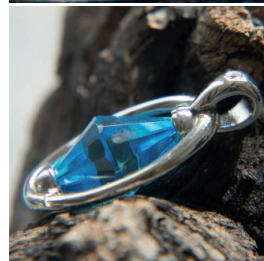

## DOPPEL-LANTOS MINI

Der **DOPPEL-LANTOS MINI** führt den Träger in eine vertikale Verbindung mit dem Göttlichen Urquell und Mutter Erde und erhöht dadurch die Schwingungsfrequenz. Er entwickelt so ein hervorragendes Schutzfeld, auch im Bereich von Elektromog\* (exkl. 5G) und anderen geopathogenen Störfeldern (Wasseradern, Erdstrahlen etc.).

\* Alle negativen Störfelder von Mobilfunkgeräten in direktem Körperkontakt müssen zusätzlich harmonisiert werden.

Der Anhänger dient zur Energetisierung des persönlichen Lichtfelds des Trägers und sollte deshalb nur tagsüber (in aufrechter Position) getragen werden. Er ist nicht für die Harmonisierung von Räumen oder Plätzen geeignet.

Der Stein (Zirkon) liegt lose in einer Aufhängung aus 925 Silber rhodiniert.

Jedes Stück ist ein handgefertigtes Unikat.

### TECHNISCHE DATEN

Material: Zirkonia (Diamant-Imitation)  
Fassung 925 Silber rhodiniert

Grösse: 18 x 30 mm