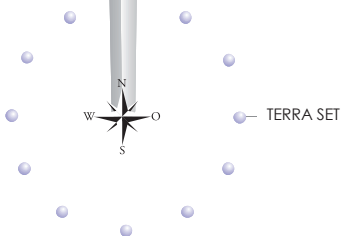

KRAFTPLATZ SET TRIANA

Das **KRAFTPLATZ SET TRIANA** dient der **Energefisierung von Plätzen oder Geländestücken** und wird **zusätzliche auch zur Erdheilung eingesetzt**.

TERRA SET

Wird zum Akupunktieren der Erde verwendet und sorgt für ein harmonisches Energiefeld.

12 Kugeln in einem exakten Kreis von ca. 2 m Durchmesser ca. 20 cm tief eingraben (bei Ackerflächen ca. 80 cm).

TRIANA SÄULE

Zur Erdheilung und Schaffung von Kraftplätzen.

In der Mitte des Kreises in ca. 80 cm Tiefe vergraben.

HALBKUGEL FLIEDER

Bringt Harmonie, Ruhe und Besinnung in den entsprechenden Wirkungsbereich.

Auf die TRIANA SÄULE legen und anschliessend alle Löcher wieder mit Erde zuschütten.

TECHNISCHE DATEN

Material: Glas

Grösse: divers