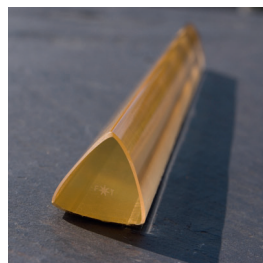

TOKODO SÄULE

Die **TOKODO SÄULE** wird bei sehr hartnäckigen energetischen Belastungen zur Erdheilung oder zur Harmonisierung von grossen Grundstücken eingesetzt. Sie wird in Kombination mit der HALBKUGEL FLIEDER angewendet (flache Seite auf die Säule).

Pflanzen- und Tierwelt, aber selbstverständlich auch die Menschen profitieren von einer hohen harmonischen Energieschwingung im Wirkungsbereich der TOKODO SÄULE. Es ist möglich, damit die Erschaffung von neuen Kraftorten zu fördern.

TOKODO SÄULEN können auch in Kombination mit dem TERRA SET verwendet werden.

Der Einsatz von TOKODO SÄULEN bedingt ein vorgängiges, individuelles Austesten. Unsere Berater stehen Ihnen gerne zur Verfügung.

Für dieses Produkt ist ein spezielles Montagerohr gegen Aufpreis erhältlich.

TECHNISCHE DATEN

Material: Glas mit Blattgold

Grösse: 330 mm, Ø 30 mm