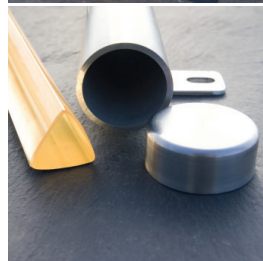

TOKODO SÄULE

Die **TOKODO SÄULE** wird bei sehr hartnäckigen energetischen Belastungen zur Erdheilung oder zur Harmonisierung von grossen Grundstücken eingesetzt. Sie wird in Kombination mit der HALBKUGEL FLIEDER angewendet (flache Seite auf die Säule).

Pflanzen- und Tierwelt, aber selbstverständlich auch die Menschen profitieren von einer hohen harmonischen Energieschwingung im Wirkungsbereich der TOKODO SÄULE. Es ist möglich, damit die Erschaffung von neuen Kraftorten zu fördern.

TOKODO SÄULEN können auch in Kombination mit dem TERRA SET verwendet werden.

Der Einsatz von TOKODO SÄULEN bedingt ein vorgängiges, individuelles Austesten. Unsere Berater stehen Ihnen gerne zur Verfügung.

Für dieses Produkt ist ein spezielles Montagerohr gegen Aufpreis erhältlich.

TECHNISCHE DATEN

Material: Glas mit Blattgold

Grösse: 330 mm, Ø 30 mm