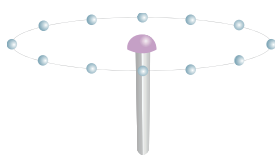

TOKODO SÄULE

Die **TOKODO SÄULE** wird bei sehr hartnäckigen energetischen Belastungen zur Erdheilung oder zur Harmonisierung von grossen Grundstücken eingesetzt. Sie wird in Kombination mit der HALBKUGEL FLIEDER angewendet (flache Seite auf die Säule).

Pflanzen- und Tierwelt, aber selbstverständlich auch die Menschen profitieren von einer hohen harmonischen Energieschwingung im Wirkungsbereich der TOKODO SÄULE. Es ist möglich, damit die Erschaffung von neuen Kraftorten zu fördern.

TOKODO SÄULEN können auch in Kombination mit dem TERRA SET verwendet werden.

Der Einsatz von TOKODO SÄULEN bedingt ein vorgängiges, individuelles Austesten. Unsere Berater stehen Ihnen gerne zur Verfügung.

Für dieses Produkt ist ein spezielles Montagerohr gegen Aufpreis erhältlich.