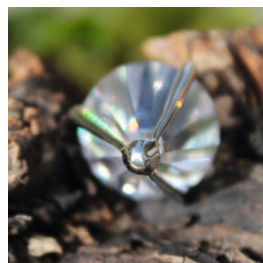

DOUBLE-LANTOS MIDI

Le **DOUBLE-LANTOS MIDI** pénètre doucement et puissamment de l'extérieur vers l'intérieur avec Lumière et Amour. L'utilisateur se sent de plus en plus à l'abri et protégé en son pouvoir et il peut agir dans l'Amour. Sa propre fréquence d'oscillation augmente.

Ce pendentif a un effet harmonisant sur les champs géopathogènes et les pollutions électromagnétiques* faibles.

* Tout l'interférence négative de dispositifs qui sont en contact physique direct (téléphone mobile etc.) doit être harmonisée séparément.

Chaque pièce est un objet unique complètement fabriqué à la main.

INFORMATIONS TECHNIQUES

Matériel: zircone (faux diamant)
monture 925 Argent rhodié

Dimension: 17 x 32 mm