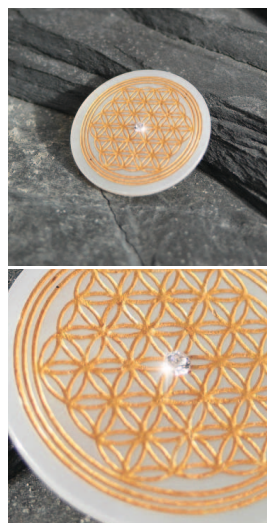

FLEUR DE VIE NACREE

La **FLEUR DE VIE NACREE** soutient l'utilisateur dans sa propre image Divine de Lumière. Elle reconnecte avec les hautes énergies de l'ère nouvelle et du ÊTRE SOI au présent.

Plus l'empreinte de Lumière Divine peut se renforcer, plus l'utilisateur en ressent l'effet de liberté et de plénitude.

La FLEUR DE VIE NACREE active l'illumination éthérée et donc aussi l'illumination physique. Elle équilibre les énergies et les ramène dans l'ordre harmonique individuel.

Les effets induits par les cristaux ELYMARA sont assez étendus, et il est préconisé d'utiliser le cristal qui sera en adéquation optimale. Nos consultants seront heureux de vous aider.

INFORMATIONS TECHNIQUES

Matériel: nacré avec zircon
(faux diamant)

Dimension: Ø 21 mm